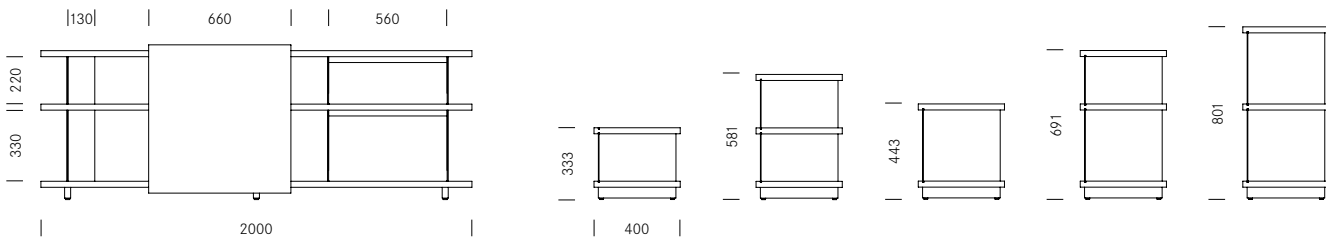

1_Masse Dimensions

2_Materialien Matériaux

Massivholz Bois massif